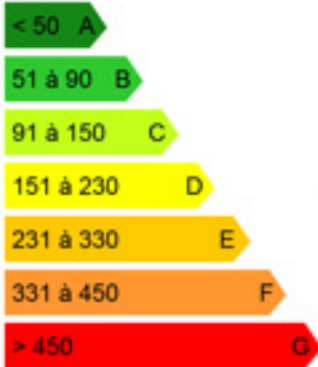

Logement économe