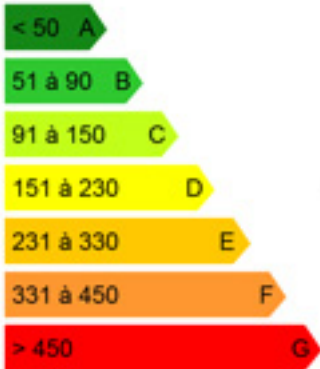

Logement économe